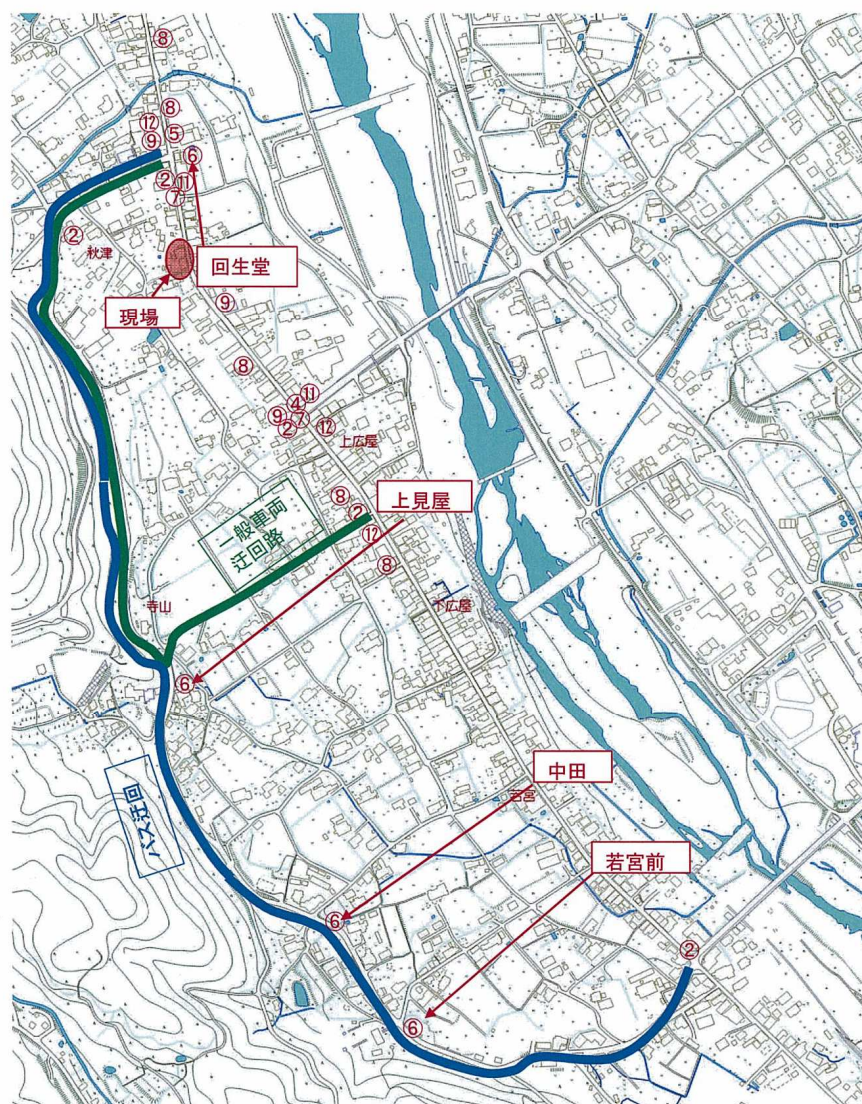

ご利用者の皆様へ

付知町内迂回運行のお知らせ

毎度北恵那バスをご利用いただき誠にありがとうございます。
平成29年12月7日(木)から12月22日(金)回生堂バス停
付近にて工事により通行止めとなるため、齊藤新聞店前～秋
津バス停間を西側農道へ終日迂回運行いたします。迂回運行
間の**若宮前・上見屋・回生堂バス停**は下記の地図の場所へ移
動となります。

ご利用者の皆様にはご不便をお掛けいたしますが、ご理解と
ご協力をお願いいたします。

3. 通行規制図及び4. 迂回路図

お問い合わせ
北恵那交通 運行部
TEL 0573-66-8866