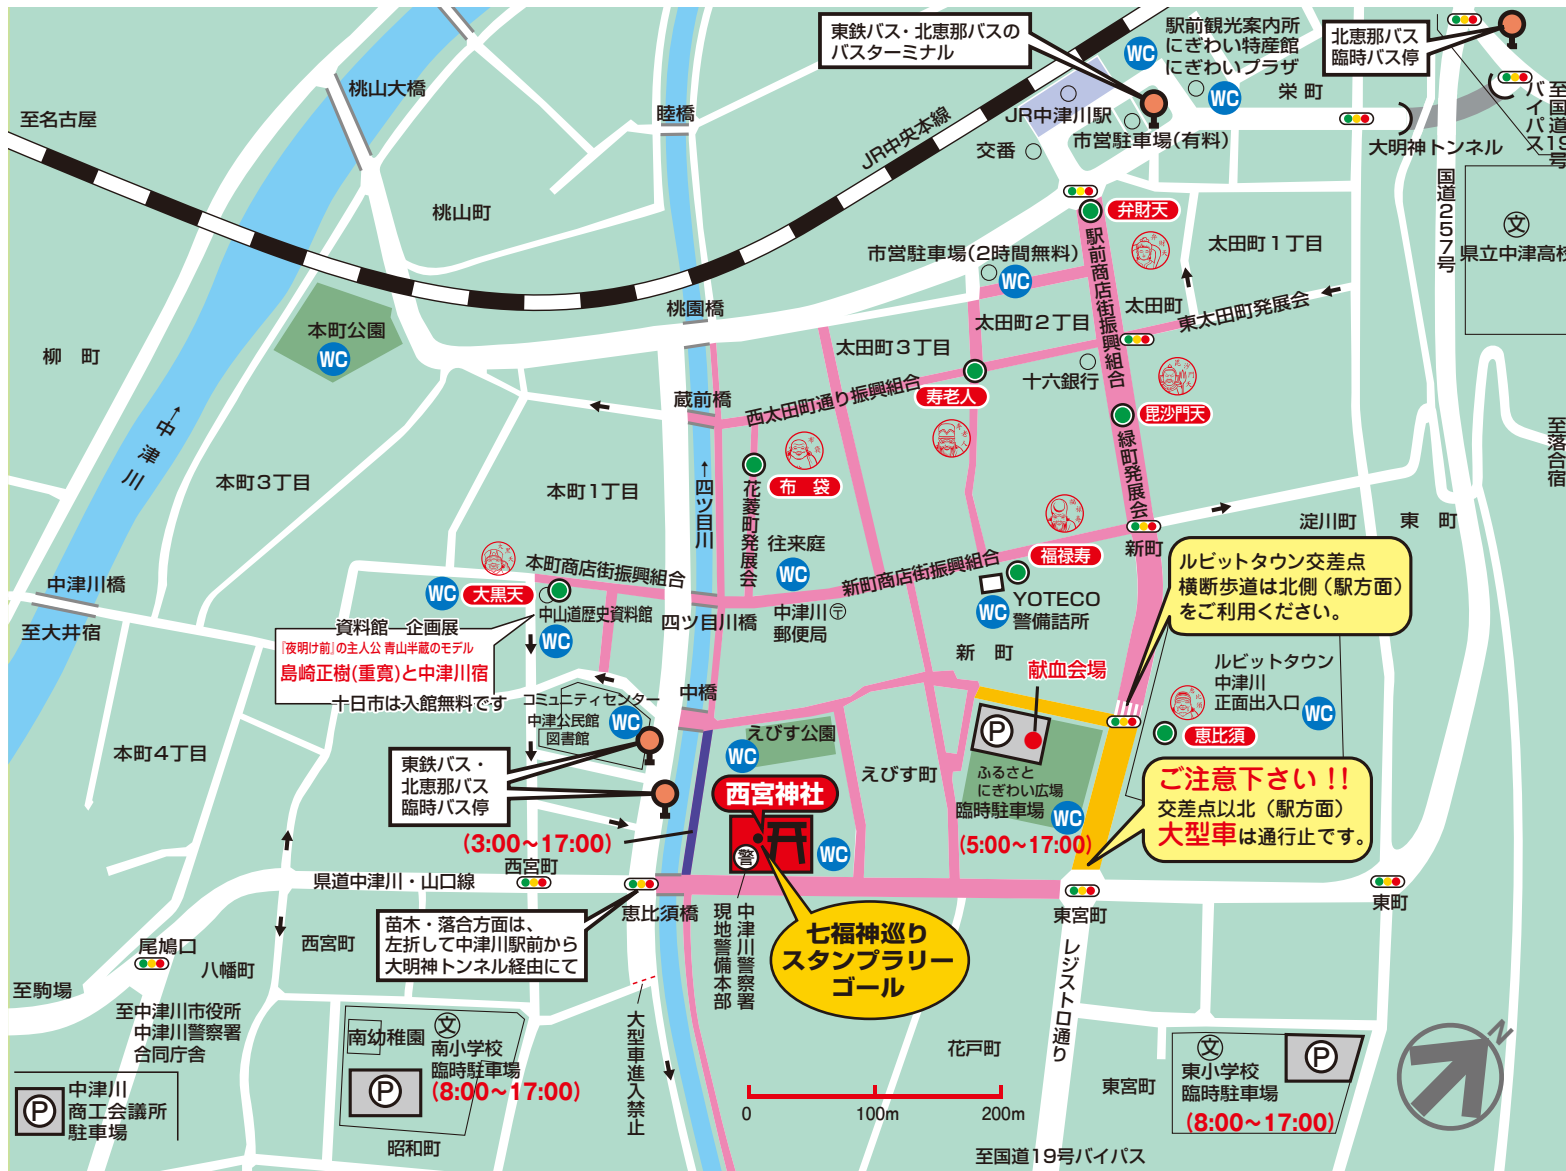

十日えびすの当日は大変混雑いたします。交通規制に御協力ください。

◆交通規制日時：1月10日午前8時より午後5時まで◆

(注) ①一部路線のバスの発着は、始発より17:30までの臨時バス停となります。
② 部分は大型車通行止めです。一般車両の通行は混雑が予想されますのでご注意ください。

※バスの運行ルート・バス停については一部変更となりますので、特にご注意ください。
※当日は大変混雑が予想され、駐車場も数に限りがありますので、自家用車でお出かけは極力ご遠慮いただき、公共交通機関をご利用ください。

凡例			
	車両通行止 8:00~17:00	P	駐車場
	車両通行止 3:00~17:00		信号機
	大型車通行止 8:00~17:00	○	バス発着場 臨時バス停
	一方通行	◎	七福神像

中津川市街地は全面駐車禁止です。
会場周辺の臨時駐車場をご利用ください。

会場周辺の店舗駐車場、私有地等への無断駐車は、ご遠慮ください。

会場周辺にはゴミ箱は設置いたしません。
ゴミは必ず持ち帰りましょう。

ドローン等の小型無人機の飛行を禁止します。